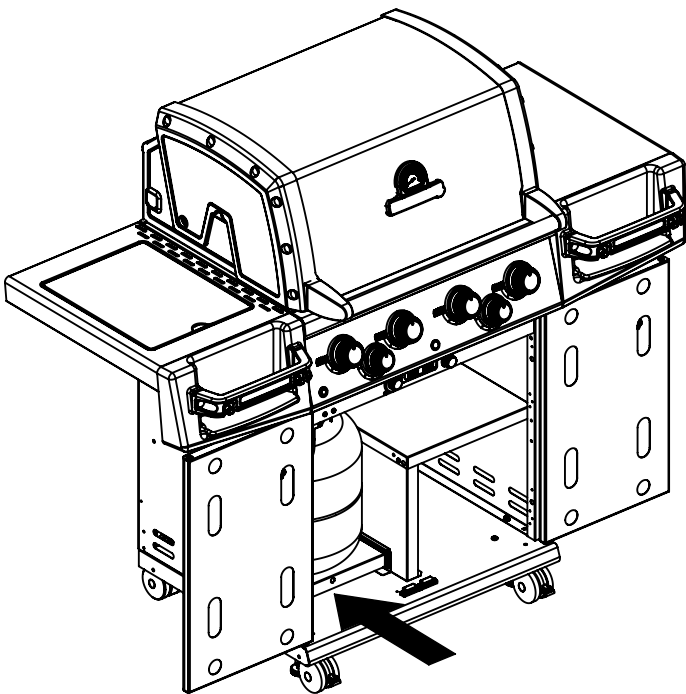

(2) 

18

19

23

(2)  (2) 

PARTS LIST / LISTE DES PIÈCES / LISTA DE PARTES

KEY #	ITEM #	DESCRIPTION	DESCRIPTION	9562-14	9562-54	9562-87	9563-14	9563-44	9563-14G	9563-44MC
				9562-17	9562-57	9562-87	9563-17	9563-47	9563-17G	9563-47MC
1	87109-931	PANEL - SIDE LEFT	PANNEAU - CÔTE GAUCHE	1	1	1	1	1	1	1
2	87109-911	PANEL - SIDE RIGHT	PANNEAU - CÔTE DROITE	1	1	1	1	1	1	1
3	27205-014	PANEL - FRONT INNER	PANNEAU FRONTAL ARRIERE	1	1	1	1	1	1	1
4	27205-924R	PANEL - INNER REAR	PANNEAU INTERIEUR ARRIERE	1	1	1	1	1	1	1
5	27249-904	GREASE SHIELD	PROTECTION CONTRE LA GRAISSE	4	4	4	4	4	4	4
6	27005-91	HEAT SHIELD	PROTECTION CONTRE LA CHALEUR	3	3	3	1	3	1	3
7	Y-11544	SCREW - BURNER	VIS - BRÛLEUR	4	4	4	4	4	4	4
8	S21242	HITCH PIN CLIP	ATTACHE DE CHEVILLE	4	4	4	4	4	4	4
10	82305-021R	PANEL - REAR COOKBOX	PANNEAU - RECIPIENT	1	1	1	1	1	1	1
12	82315-021	PANEL - HOOD	PANNEAU DE LA CUVE	1	1	1	1	1	1	1
18	22005-281	GRID - PORCELAIN	GRILLE EN PORCELAINE	•	4	4	•	•	•	•
	22022-284	GRID	GRILLE	2	•	•	2	2	2	2
20	22005-991	GRID - WARMING RACK	GRILLE - MAINTIEN AU CHAUD	1	1	1	1	1	1	1
22	22225-014	COLLECTOR BOX - FRONT LOWER RECIPIENT - FRONTAL INFÉRIEUR	CAJA RECOLECTORA - DELANTERA INFERIOR	1	1	1	1	1	1	1
24	22215-014	COLLECTOR BOX - FRONT UPPER RECIPIENT - FRONTAL SUPERIEUR	CAJA RECOLECTORA - DELANTERA SUPERIOR	1	1	1	1	1	1	1
25	22909-104LP	BURNER	BRÛLEUR	4/0	4/0	4/0	4/0	4/0	4/0	4/0
	22909-104NG	BURNER	BRÛLEUR	0/4	0/4	0/4	0/4	0/4	0/4	0/4
26	22001-769	CONTROL KNOB	BOUTON DE CONTROLE	4	4	4	4	4	4	4
26A	22001-689	CONTROL KNOB	BOUTON DE CONTROLE	•	•	2	•	2	•	2
27	22002-264	CONTROL BEZEL	MONTURE DE CONTROLE	4	4	4	4	4	4	4
27A	22001-164	CONTROL BEZEL	MONTURE DE CONTROLE	•	•	2	•	2	•	2
28	22005-814	CONTROL COVER	PANNEAU DE CONTROLE	1	1	•	1	•	1	•
	22005-834	CONTROL COVER	PANNEAU DE CONTROLE	•	•	•	•	•	•	•
	22005-884	CONTROL COVER	PANNEAU DE CONTROLE	•	•	1	•	1	•	1
32	10111-15A	HOSE	TUYAU	1/0	1/0	1/0	1/0	1/0	1/0	1/0
34	S13473-091	HOSE SIDE BURNER LP	TUYAU DU BRÛLEUR LATERAL PL	•	•	1/0	•	1/0	•	1/0
	S13473-132	HOSE SIDE BURNER NG	TUYAU DU BRÛLEUR LATERAL GN	•	•	0/1	•	0/1	•	0/1
34A	Y-11230	COTTER PIN	ATTACHE DE CHEVILLE	•	•	1	•	1	•	1
35	29005-014	CONTROL ASSEMBLY	SOUPAPE	1/0	1/0	•	1/0	•	1/0	•
	29005-017	CONTROL ASSEMBLY	SOUPAPE	0/1	0/1	•	0/1	•	0/1	•
	29005-034	CONTROL ASSEMBLY	SOUPAPE	•	•	•	•	•	•	•
	29005-037	CONTROL ASSEMBLY	SOUPAPE	•	•	•	•	•	•	•
	29005-074	CONTROL ASSEMBLY	SOUPAPE	•	•	1/0	•	1/0	•	1/0
	29005-077	CONTROL ASSEMBLY	SOUPAPE	•	•	0/1	•	0/1	•	0/1
36	10342-T18	ELECTRODE - SIDE BURNER	ELECTRODE - BRÛLEUR DE CÔTE	•	•	1	•	1	•	1
37	20809-957	TUBE-REAR BURNER ASSY	TUBE DE BRÛLEUR ARRIERE	•	•	1	•	1	•	1
38	Y-11990	HEX NUT	ÉCROU	•	•	1	•	1	•	1