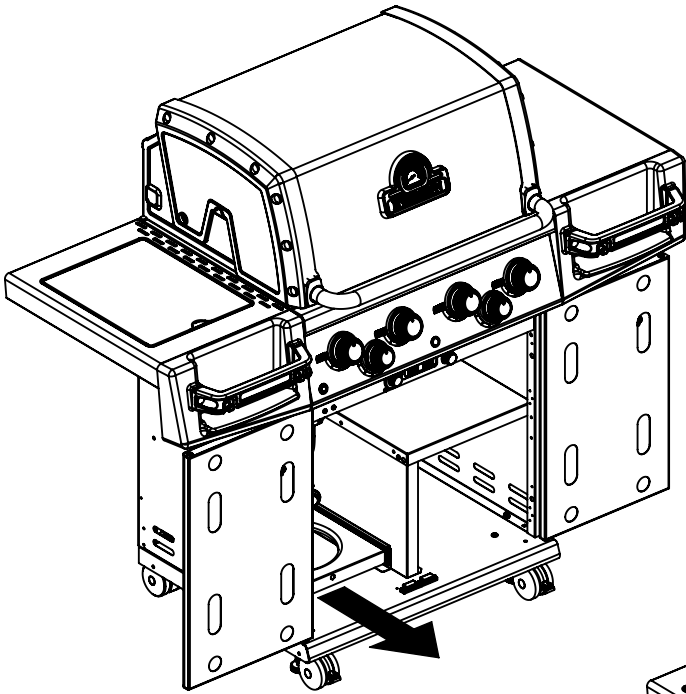

(2) 

18

19

23

(2)  (2) 

PARTS LIST / LISTE DES PIÈCES / LISTA DE PARTES

KEY #	ITEM #	DESCRIPTION	DESCRIPTION	9562-14	9562-54	9562-87	9563-14	9563-44	9563-14G	9563-44MC
				9562-17	9562-57	9562-87	9563-17	9563-47	9563-17G	9563-47MC
1	87109-931	PANEL - SIDE LEFT	PANNEAU - CÔTE GAUCHE	1	1	1	1	1	1	1
2	87109-911	PANEL - SIDE RIGHT	PANNEAU - CÔTE DROITE	1	1	1	1	1	1	1
3	27205-014	PANEL - FRONT INNER	PANNEAU FRONTAL ARRIERE	1	1	1	1	1	1	1
4	27205-924R	PANEL - INNER REAR	PANNEAU INTERIEUR ARRIERE	1	1	1	1	1	1	1
5	27249-904	GREASE SHIELD	PROTECTION CONTRE LA GRAISSE	4	4	4	4	4	4	4
6	27005-91	HEAT SHIELD	PROTECTION CONTRE LA CHALEUR	3	3	3	1	3	1	3
7	Y-11544	SCREW - BURNER	VIS - BRÛLEUR	4	4	4	4	4	4	4
8	S21242	HITCH PIN CLIP	ATTACHE DE CHEVILLE	4	4	4	4	4	4	4
10	82305-021R	PANEL - REAR COOKBOX	PANNEAU - RECIPIENT	1	1	1	1	1	1	1
12	82315-021	PANEL - HOOD	PANNEAU DE LA CUVE	1	1	1	1	1	1	1
18	22005-281	GRID - PORCELAIN	GRILLE EN PORCELAINE	•	4	4	•	•	•	•
	22022-284	GRID	GRILLE	2	•	•	2	2	2	2
20	22005-991	GRID - WARMING RACK	GRILLE - MAINTIEN AU CHAUD	1	1	1	1	1	1	1
22	22225-014	COLLECTOR BOX - FRONT LOWER RECIPIENT - FRONTAL INFÉRIEUR	CAJA RECOLECTORA - DELANTERA INFERIOR	1	1	1	1	1	1	1
24	22215-014	COLLECTOR BOX - FRONT UPPER RECIPIENT - FRONTAL SUPERIEUR	CAJA RECOLECTORA - DELANTERA SUPERIOR	1	1	1	1	1	1	1
25	22909-104LP	BURNER	BRÛLEUR	4/0	4/0	4/0	4/0	4/0	4/0	4/0
	22909-104NG	BURNER	BRÛLEUR	0/4	0/4	0/4	0/4	0/4	0/4	0/4
26	22001-769	CONTROL KNOB	BOUTON DE CONTROLE	4	4	4	4	4	4	4
26A	22001-689	CONTROL KNOB	BOUTON DE CONTROLE	•	•	2	•	2	•	2
27	22002-264	CONTROL BEZEL	MONTURE DE CONTROLE	4	4	4	4	4	4	4
27A	22001-164	CONTROL BEZEL	MONTURE DE CONTROLE	•	•	2	•	2	•	2
28	22005-814	CONTROL COVER	PANNEAU DE CONTROLE	1	1	•	1	•	1	•
	22005-834	CONTROL COVER	PANNEAU DE CONTROLE	•	•	•	•	•	•	•
	22005-884	CONTROL COVER	PANNEAU DE CONTROLE	•	•	1	•	1	•	1
32	10111-15A	HOSE	TUYAU	1/0	1/0	1/0	1/0	1/0	1/0	1/0
34	S13473-091	HOSE SIDE BURNER LP	TUYAU DU BRÛLEUR LATERAL PL	•	•	1/0	•	1/0	•	1/0
	S13473-132	HOSE SIDE BURNER NG	TUYAU DU BRÛLEUR LATERAL GN	•	•	0/1	•	0/1	•	0/1
34A	Y-11230	COTTER PIN	ATTACHE DE CHEVILLE	•	•	1	•	1	•	1
35	29005-014	CONTROL ASSEMBLY	SOUPAPE	1/0	1/0	•	1/0	•	1/0	•
	29005-017	CONTROL ASSEMBLY	SOUPAPE	0/1	0/1	•	0/1	•	0/1	•
	29005-034	CONTROL ASSEMBLY	SOUPAPE	•	•	•	•	•	•	•
	29005-037	CONTROL ASSEMBLY	SOUPAPE	•	•	•	•	•	•	•
	29005-074	CONTROL ASSEMBLY	SOUPAPE	•	•	1/0	•	1/0	•	1/0
	29005-077	CONTROL ASSEMBLY	SOUPAPE	•	•	0/1	•	0/1	•	0/1
36	10342-T18	ELECTRODE - SIDE BURNER	ELECTRODE - BRÛLEUR DE CÔTE	•	•	1	•	1	•	1
37	20809-957	TUBE-REAR BURNER ASSY	TUBE DE BRÛLEUR ARRIERE	•	•	1	•	1	•	1
38	Y-11990	HEX NUT	ÉCROU	•	•	1	•	1	•	1