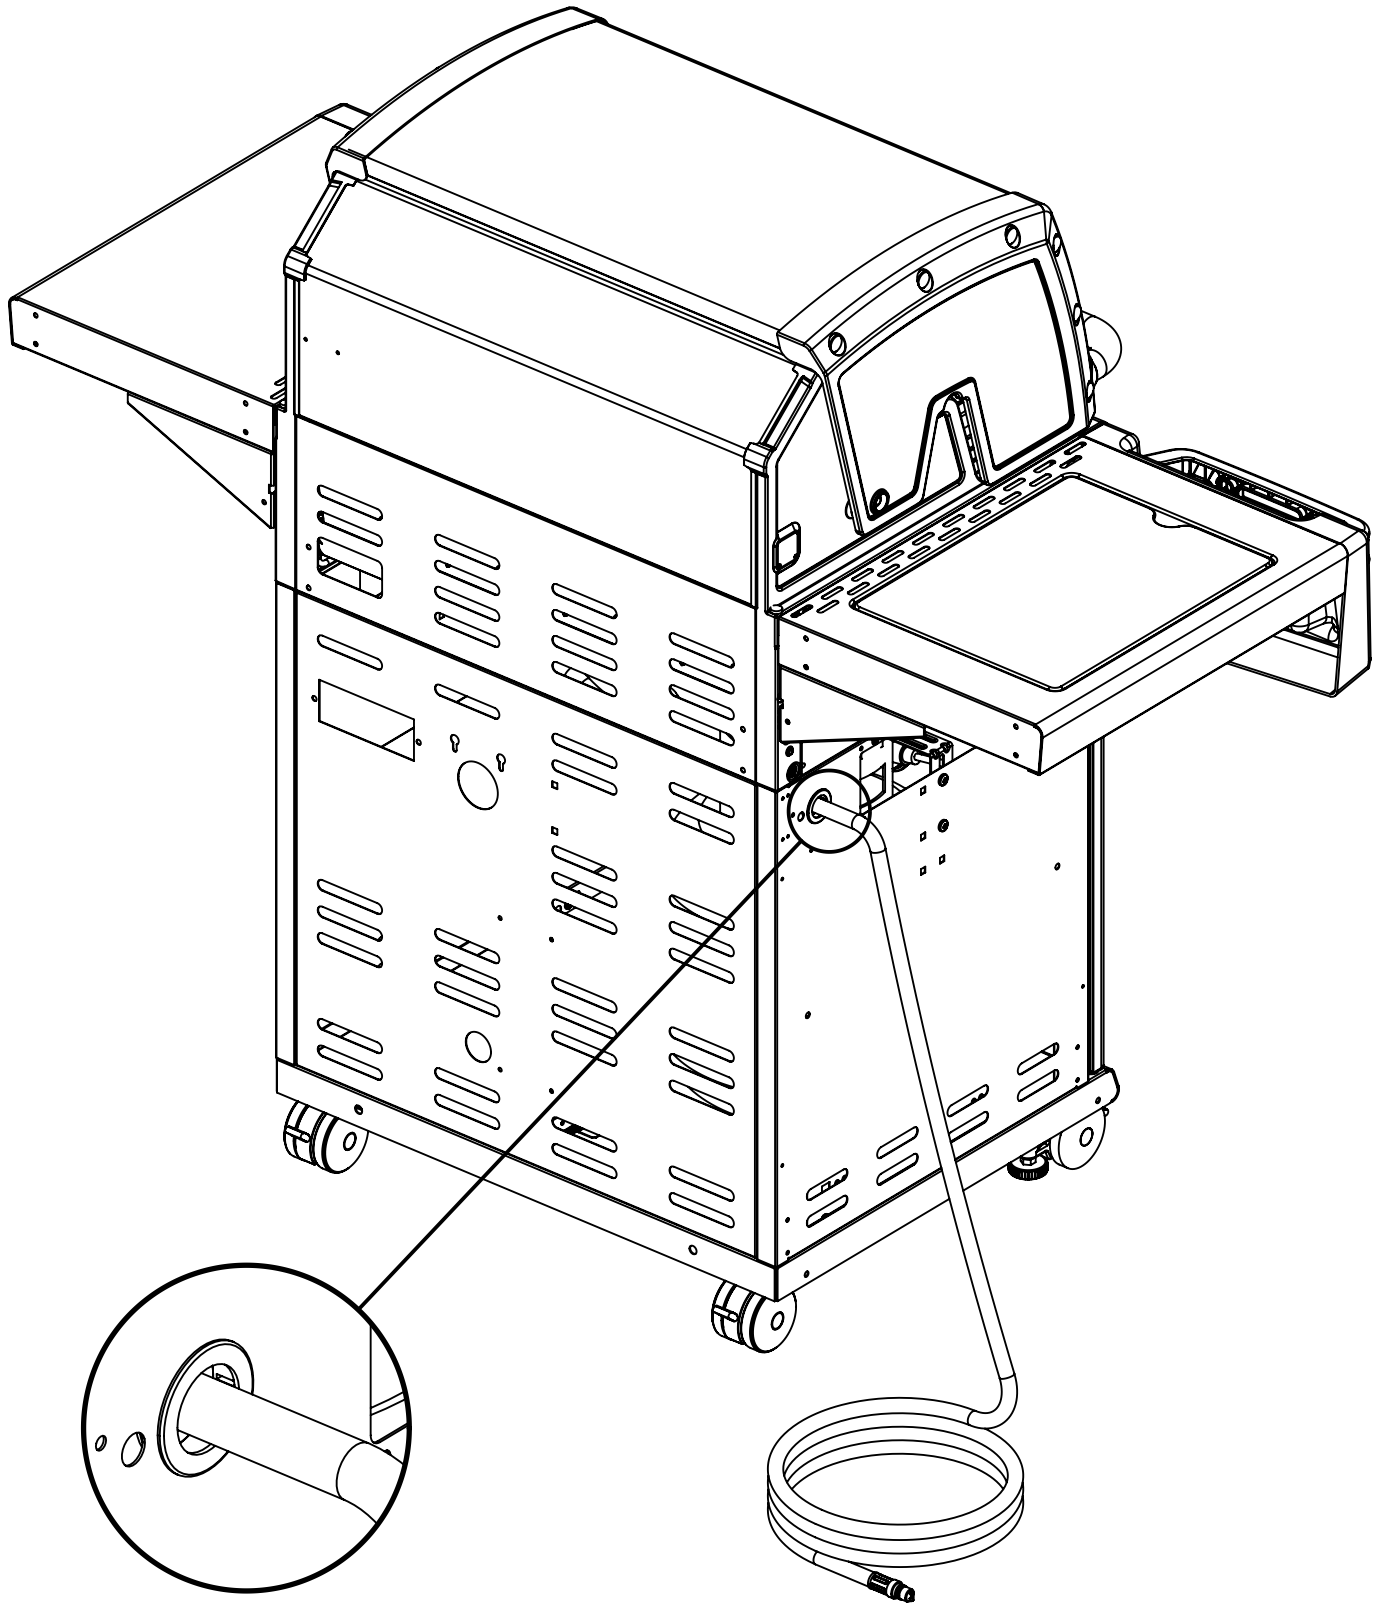

(2) 

18

19

23

(2)  (2) 

PARTS LIST / LISTE DES PIÈCES / LISTA DE PARTES

KEY #	ITEM #	DESCRIPTION	DESCRIPTION	9562-14	9562-54	9562-87	9563-14	9563-44	9563-14G	9563-44MC
				9562-17	9562-57	9562-87	9563-17	9563-47	9563-17G	9563-47MC
1	87109-931	PANEL - SIDE LEFT	PANNEAU - CÔTE GAUCHE	1	1	1	1	1	1	1
2	87109-911	PANEL - SIDE RIGHT	PANNEAU - CÔTE DROITE	1	1	1	1	1	1	1
3	27205-014	PANEL - FRONT INNER	PANNEAU FRONTAL ARRIERE	1	1	1	1	1	1	1
4	27205-924R	PANEL - INNER REAR	PANNEAU INTERIEUR ARRIERE	1	1	1	1	1	1	1
5	27249-904	GREASE SHIELD	PROTECTION CONTRE LA GRAISSE	4	4	4	4	4	4	4
6	27005-91	HEAT SHIELD	PROTECTION CONTRE LA CHALEUR	3	3	3	1	3	1	3
7	Y-11544	SCREW - BURNER	VIS - BRÛLEUR	4	4	4	4	4	4	4
8	S21242	HITCH PIN CLIP	ATTACHE DE CHEVILLE	4	4	4	4	4	4	4
10	82305-021R	PANEL - REAR COOKBOX	PANNEAU - RECIPIENT	1	1	1	1	1	1	1
12	82315-021	PANEL - HOOD	PANNEAU DE LA CUVE	1	1	1	1	1	1	1
18	22005-281	GRID - PORCELAIN	GRILLE EN PORCELAINE	•	4	4	•	•	•	•
	22022-284	GRID	GRILLE	2	•	•	2	2	2	2
20	22005-991	GRID - WARMING RACK	GRILLE - MAINTIEN AU CHAUD	1	1	1	1	1	1	1
22	22225-014	COLLECTOR BOX - FRONT LOWER RECIPIENT - FRONTAL INFÉRIEUR	CAJA RECOLECTORA - DELANTERA INFERIOR	1	1	1	1	1	1	1
24	22215-014	COLLECTOR BOX - FRONT UPPER RECIPIENT - FRONTAL SUPERIEUR	CAJA RECOLECTORA - DELANTERA SUPERIOR	1	1	1	1	1	1	1
25	22909-104LP	BURNER	BRÛLEUR	4/0	4/0	4/0	4/0	4/0	4/0	4/0
	22909-104NG	BURNER	BRÛLEUR	0/4	0/4	0/4	0/4	0/4	0/4	0/4
26	22001-769	CONTROL KNOB	BOUTON DE CONTROLE	4	4	4	4	4	4	4
26A	22001-689	CONTROL KNOB	BOUTON DE CONTROLE	•	•	2	•	2	•	2
27	22002-264	CONTROL BEZEL	MONTURE DE CONTROLE	4	4	4	4	4	4	4
27A	22001-164	CONTROL BEZEL	MONTURE DE CONTROLE	•	•	2	•	2	•	2
28	22005-814	CONTROL COVER	PANNEAU DE CONTROLE	1	1	•	1	•	1	•
	22005-834	CONTROL COVER	PANNEAU DE CONTROLE	•	•	•	•	•	•	•
	22005-884	CONTROL COVER	PANNEAU DE CONTROLE	•	•	1	•	1	•	1
32	10111-15A	HOSE	TUYAU	1/0	1/0	1/0	1/0	1/0	1/0	1/0
34	S13473-091	HOSE SIDE BURNER LP	TUYAU DU BRÛLEUR LATERAL PL	•	•	1/0	•	1/0	•	1/0
	S13473-132	HOSE SIDE BURNER NG	TUYAU DU BRÛLEUR LATERAL GN	•	•	0/1	•	0/1	•	0/1
34A	Y-11230	COTTER PIN	ATTACHE DE CHEVILLE	•	•	1	•	1	•	1
35	29005-014	CONTROL ASSEMBLY	SOUPAPE	1/0	1/0	•	1/0	•	1/0	•
	29005-017	CONTROL ASSEMBLY	SOUPAPE	0/1	0/1	•	0/1	•	0/1	•
	29005-034	CONTROL ASSEMBLY	SOUPAPE	•	•	•	•	•	•	•
	29005-037	CONTROL ASSEMBLY	SOUPAPE	•	•	•	•	•	•	•
	29005-074	CONTROL ASSEMBLY	SOUPAPE	•	•	1/0	•	1/0	•	1/0
	29005-077	CONTROL ASSEMBLY	SOUPAPE	•	•	0/1	•	0/1	•	0/1
36	10342-T18	ELECTRODE - SIDE BURNER	ELECTRODE - BRÛLEUR DE CÔTE	•	•	1	•	1	•	1
37	20809-957	TUBE-REAR BURNER ASSY	TUBE DE BRÛLEUR ARRIERE	•	•	1	•	1	•	1
38	Y-11990	HEX NUT	ÉCROU	•	•	1	•	1	•	1