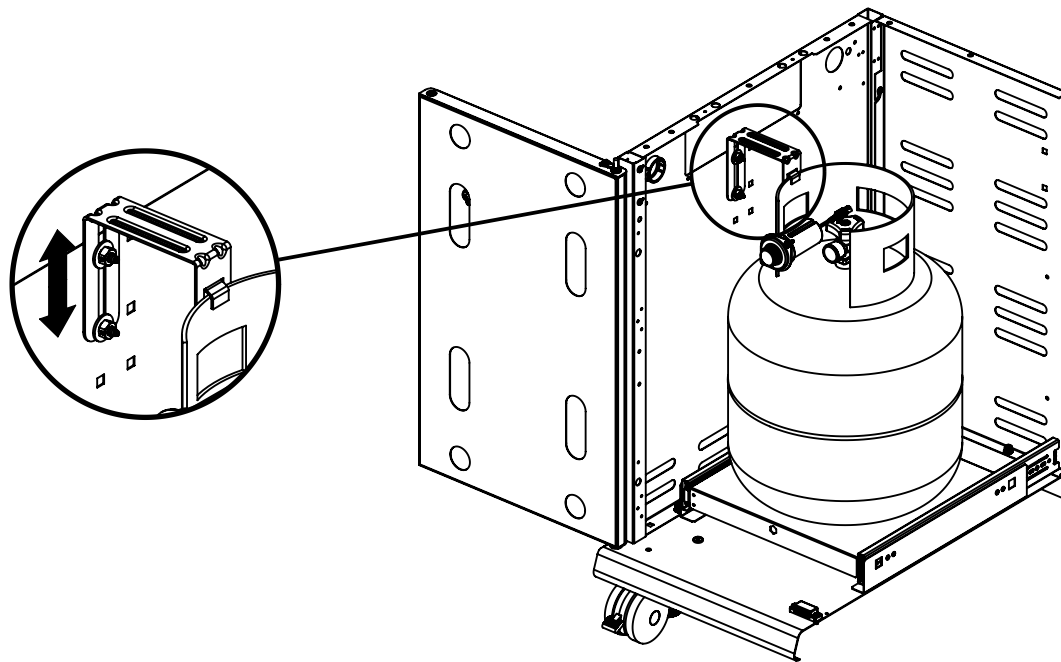

(2) 

18

19

23

(2)  (2) 

PARTS LIST / LISTE DES PIÈCES / LISTA DE PARTES

KEY #	ITEM #	DESCRIPTION	DESCRIPTION	9562-14	9562-54	9562-87	9563-14	9563-44	9563-14G	9563-44MC
				9562-17	9562-57	9562-87	9563-17	9563-47	9563-17G	9563-47MC
1	87109-931	PANEL - SIDE LEFT	PANNEAU - CÔTE GAUCHE	1	1	1	1	1	1	1
2	87109-911	PANEL - SIDE RIGHT	PANNEAU - CÔTE DROITE	1	1	1	1	1	1	1
3	27205-014	PANEL - FRONT INNER	PANNEAU FRONTAL ARRIERE	1	1	1	1	1	1	1
4	27205-924R	PANEL - INNER REAR	PANNEAU INTERIEUR ARRIERE	1	1	1	1	1	1	1
5	27249-904	GREASE SHIELD	PROTECTION CONTRE LA GRAISSE	4	4	4	4	4	4	4
6	27005-91	HEAT SHIELD	PROTECTION CONTRE LA CHALEUR	3	3	3	1	3	1	3
7	Y-11544	SCREW - BURNER	VIS - BRÛLEUR	4	4	4	4	4	4	4
8	S21242	HITCH PIN CLIP	ATTACHE DE CHEVILLE	4	4	4	4	4	4	4
10	82305-021R	PANEL - REAR COOKBOX	PANNEAU - RECIPIENT	1	1	1	1	1	1	1
12	82315-021	PANEL - HOOD	PANNEAU DE LA CUVE	1	1	1	1	1	1	1
18	22005-281	GRID - PORCELAIN	GRILLE EN PORCELAINE	•	4	4	•	•	•	•
	22022-284	GRID	GRILLE	2	•	•	2	2	2	2
20	22005-991	GRID - WARMING RACK	GRILLE - MAINTIEN AU CHAUD	1	1	1	1	1	1	1
22	22225-014	COLLECTOR BOX - FRONT LOWER RECIPIENT - FRONTAL INFÉRIEUR	CAJA RECOLECTORA - DELANTERA INFERIOR	1	1	1	1	1	1	1
24	22215-014	COLLECTOR BOX - FRONT UPPER RECIPIENT - FRONTAL SUPERIEUR	CAJA RECOLECTORA - DELANTERA SUPERIOR	1	1	1	1	1	1	1
25	22909-104LP	BURNER	BRÛLEUR	4/0	4/0	4/0	4/0	4/0	4/0	4/0
	22909-104NG	BURNER	BRÛLEUR	0/4	0/4	0/4	0/4	0/4	0/4	0/4
26	22001-769	CONTROL KNOB	BOUTON DE CONTROLE	4	4	4	4	4	4	4
26A	22001-689	CONTROL KNOB	BOUTON DE CONTROLE	•	•	2	•	2	•	2
27	22002-264	CONTROL BEZEL	MONTURE DE CONTROLE	4	4	4	4	4	4	4
27A	22001-164	CONTROL BEZEL	MONTURE DE CONTROLE	•	•	2	•	2	•	2
28	22005-814	CONTROL COVER	PANNEAU DE CONTROLE	1	1	•	1	•	1	•
	22005-834	CONTROL COVER	PANNEAU DE CONTROLE	•	•	•	•	•	•	•
	22005-884	CONTROL COVER	PANNEAU DE CONTROLE	•	•	1	•	1	•	1
32	10111-15A	HOSE	TUYAU	1/0	1/0	1/0	1/0	1/0	1/0	1/0
34	S13473-091	HOSE SIDE BURNER LP	TUYAU DU BRÛLEUR LATERAL PL	•	•	1/0	•	1/0	•	1/0
	S13473-132	HOSE SIDE BURNER NG	TUYAU DU BRÛLEUR LATERAL GN	•	•	0/1	•	0/1	•	0/1
34A	Y-11230	COTTER PIN	ATTACHE DE CHEVILLE	•	•	1	•	1	•	1
35	29005-014	CONTROL ASSEMBLY	SOUPAPE	1/0	1/0	•	1/0	•	1/0	•
	29005-017	CONTROL ASSEMBLY	SOUPAPE	0/1	0/1	•	0/1	•	0/1	•
	29005-034	CONTROL ASSEMBLY	SOUPAPE	•	•	•	•	•	•	•
	29005-037	CONTROL ASSEMBLY	SOUPAPE	•	•	•	•	•	•	•
	29005-074	CONTROL ASSEMBLY	SOUPAPE	•	•	1/0	•	1/0	•	1/0
	29005-077	CONTROL ASSEMBLY	SOUPAPE	•	•	0/1	•	0/1	•	0/1
36	10342-T18	ELECTRODE - SIDE BURNER	ELECTRODE - BRÛLEUR DE CÔTE	•	•	1	•	1	•	1
37	20809-957	TUBE-REAR BURNER ASSY	TUBE DE BRÛLEUR ARRIERE	•	•	1	•	1	•	1
38	Y-11990	HEX NUT	ÉCROU	•	•	1	•	1	•	1