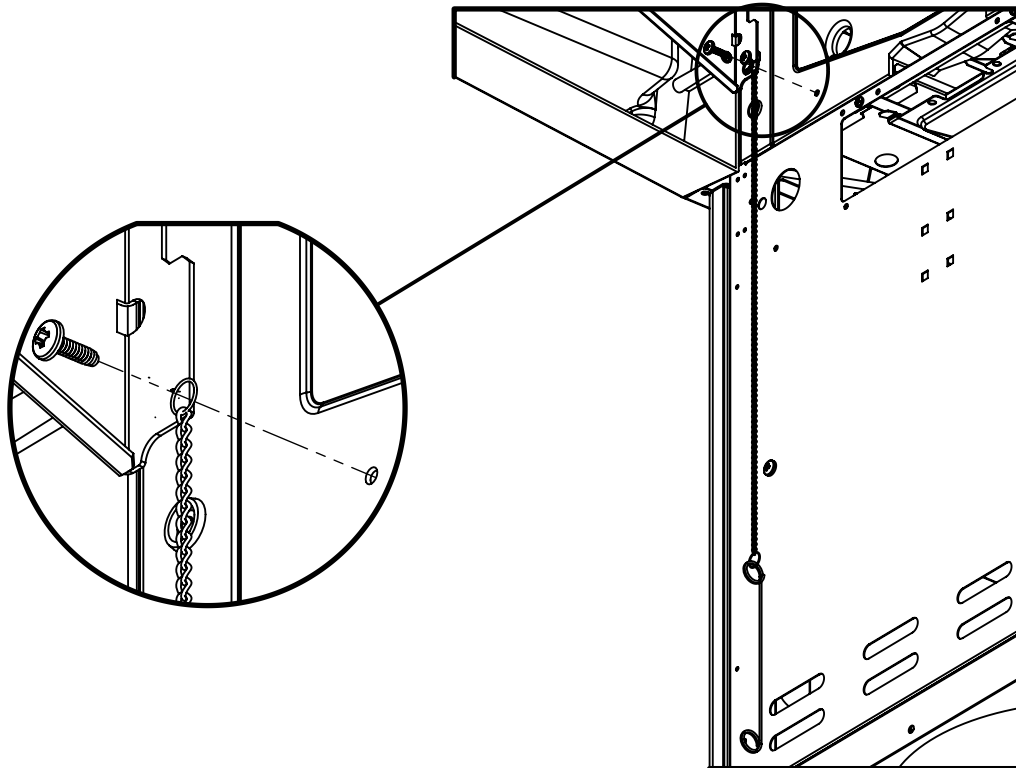

(2) 

18

19

23

(2)  (2) 

PARTS LIST / LISTE DES PIÈCES / LISTA DE PARTES

KEY #	ITEM #	DESCRIPTION	DESCRIPTION	9562-14	9562-54	9562-87	9563-14	9563-44	9563-14G	9563-44MC
				9562-17	9562-57	9562-87	9563-17	9563-47	9563-17G	9563-47MC
1	87109-931	PANEL - SIDE LEFT	PANNEAU - CÔTE GAUCHE	1	1	1	1	1	1	1
2	87109-911	PANEL - SIDE RIGHT	PANNEAU - CÔTE DROITE	1	1	1	1	1	1	1
3	27205-014	PANEL - FRONT INNER	PANNEAU FRONTAL ARRIERE	1	1	1	1	1	1	1
4	27205-924R	PANEL - INNER REAR	PANNEAU INTERIEUR ARRIERE	1	1	1	1	1	1	1
5	27249-904	GREASE SHIELD	PROTECTION CONTRE LA GRAISSE	4	4	4	4	4	4	4
6	27005-91	HEAT SHIELD	PROTECTION CONTRE LA CHALEUR	3	3	3	1	3	1	3
7	Y-11544	SCREW - BURNER	VIS - BRÛLEUR	4	4	4	4	4	4	4
8	S21242	HITCH PIN CLIP	ATTACHE DE CHEVILLE	4	4	4	4	4	4	4
10	82305-021R	PANEL - REAR COOKBOX	PANNEAU - RECIPIENT	1	1	1	1	1	1	1
12	82315-021	PANEL - HOOD	PANNEAU DE LA CUVE	1	1	1	1	1	1	1
18	22005-281	GRID - PORCELAIN	GRILLE EN PORCELAINE	•	4	4	•	•	•	•
	22022-284	GRID	GRILLE	2	•	•	2	2	2	2
20	22005-991	GRID - WARMING RACK	GRILLE - MAINTIEN AU CHAUD	1	1	1	1	1	1	1
22	22225-014	COLLECTOR BOX - FRONT LOWER RECIPIENT - FRONTAL INFÉRIEUR	CAJA RECOLECTORA - DELANTERA INFERIOR	1	1	1	1	1	1	1
24	22215-014	COLLECTOR BOX - FRONT UPPER RECIPIENT - FRONTAL SUPERIEUR	CAJA RECOLECTORA - DELANTERA SUPERIOR	1	1	1	1	1	1	1
25	22909-104LP	BURNER	BRÛLEUR	4/0	4/0	4/0	4/0	4/0	4/0	4/0
	22909-104NG	BURNER	BRÛLEUR	0/4	0/4	0/4	0/4	0/4	0/4	0/4
26	22001-769	CONTROL KNOB	BOUTON DE CONTROLE	4	4	4	4	4	4	4
26A	22001-689	CONTROL KNOB	BOUTON DE CONTROLE	•	•	2	•	2	•	2
27	22002-264	CONTROL BEZEL	MONTURE DE CONTROLE	4	4	4	4	4	4	4
27A	22001-164	CONTROL BEZEL	MONTURE DE CONTROLE	•	•	2	•	2	•	2
28	22005-814	CONTROL COVER	PANNEAU DE CONTROLE	1	1	•	1	•	1	•
	22005-834	CONTROL COVER	PANNEAU DE CONTROLE	•	•	•	•	•	•	•
	22005-884	CONTROL COVER	PANNEAU DE CONTROLE	•	•	1	•	1	•	1
32	10111-15A	HOSE	TUYAU	1/0	1/0	1/0	1/0	1/0	1/0	1/0
34	S13473-091	HOSE SIDE BURNER LP	TUYAU DU BRÛLEUR LATERAL PL	•	•	1/0	•	1/0	•	1/0
	S13473-132	HOSE SIDE BURNER NG	TUYAU DU BRÛLEUR LATERAL GN	•	•	0/1	•	0/1	•	0/1
34A	Y-11230	COTTER PIN	ATTACHE DE CHEVILLE	•	•	1	•	1	•	1
35	29005-014	CONTROL ASSEMBLY	SOUPAPE	1/0	1/0	•	1/0	•	1/0	•
	29005-017	CONTROL ASSEMBLY	SOUPAPE	0/1	0/1	•	0/1	•	0/1	•
	29005-034	CONTROL ASSEMBLY	SOUPAPE	•	•	•	•	•	•	•
	29005-037	CONTROL ASSEMBLY	SOUPAPE	•	•	•	•	•	•	•
	29005-074	CONTROL ASSEMBLY	SOUPAPE	•	•	1/0	•	1/0	•	1/0
	29005-077	CONTROL ASSEMBLY	SOUPAPE	•	•	0/1	•	0/1	•	0/1
36	10342-T18	ELECTRODE - SIDE BURNER	ELECTRODE - BRÛLEUR DE CÔTE	•	•	1	•	1	•	1
37	20809-957	TUBE-REAR BURNER ASSY	TUBE DE BRÛLEUR ARRIERE	•	•	1	•	1	•	1
38	Y-11990	HEX NUT	ÉCROU	•	•	1	•	1	•	1