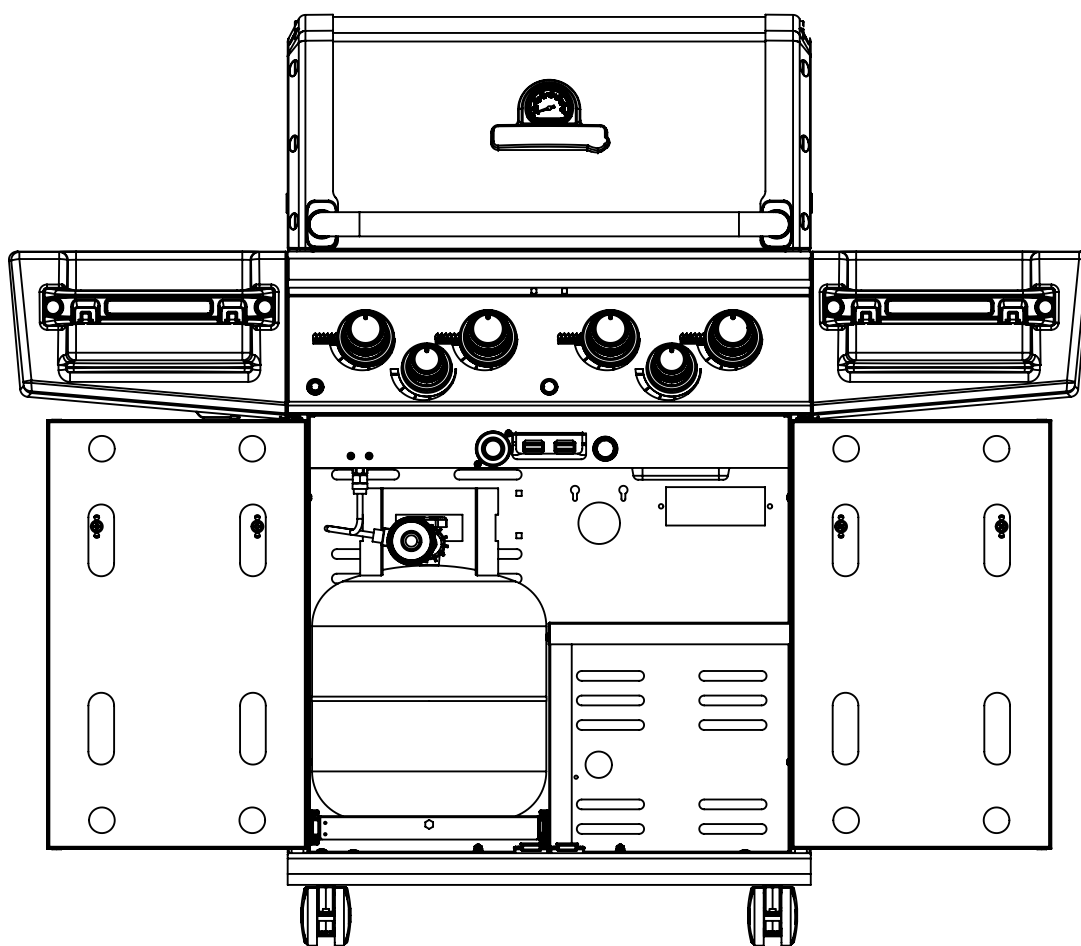

(2) 

18

19

23

(2)  (2) 

PARTS LIST / LISTE DES PIÈCES / LISTA DE PARTES

KEY #	ITEM #	DESCRIPTION	DESCRIPTION	9562-14	9562-54	9562-87	9563-14	9563-44	9563-14G	9563-44MC
				9562-17	9562-57	9562-87	9563-17	9563-47	9563-17G	9563-47MC
1	87109-931	PANEL - SIDE LEFT	PANNEAU - CÔTE GAUCHE	1	1	1	1	1	1	1
2	87109-911	PANEL - SIDE RIGHT	PANNEAU - CÔTE DROITE	1	1	1	1	1	1	1
3	27205-014	PANEL - FRONT INNER	PANNEAU FRONTAL ARRIERE	1	1	1	1	1	1	1
4	27205-924R	PANEL - INNER REAR	PANNEAU INTERIEUR ARRIERE	1	1	1	1	1	1	1
5	27249-904	GREASE SHIELD	PROTECTION CONTRE LA GRAISSE	4	4	4	4	4	4	4
6	27005-91	HEAT SHIELD	PROTECTION CONTRE LA CHALEUR	3	3	3	1	3	1	3
7	Y-11544	SCREW - BURNER	VIS - BRÛLEUR	4	4	4	4	4	4	4
8	S21242	HITCH PIN CLIP	ATTACHE DE CHEVILLE	4	4	4	4	4	4	4
10	82305-021R	PANEL - REAR COOKBOX	PANNEAU - RECIPIENT	1	1	1	1	1	1	1
12	82315-021	PANEL - HOOD	PANNEAU DE LA CUVE	1	1	1	1	1	1	1
18	22005-281	GRID - PORCELAIN	GRILLE EN PORCELAINE	•	4	4	•	•	•	•
	22022-284	GRID	GRILLE	2	•	•	2	2	2	2
20	22005-991	GRID - WARMING RACK	GRILLE - MAINTIEN AU CHAUD	1	1	1	1	1	1	1
22	22225-014	COLLECTOR BOX - FRONT LOWER RECIPIENT - FRONTAL INFÉRIEUR	CAJA RECOLECTORA - DELANTERA INFERIOR	1	1	1	1	1	1	1
24	22215-014	COLLECTOR BOX - FRONT UPPER RECIPIENT - FRONTAL SUPERIEUR	CAJA RECOLECTORA - DELANTERA SUPERIOR	1	1	1	1	1	1	1
25	22909-104LP	BURNER	BRÛLEUR	4/0	4/0	4/0	4/0	4/0	4/0	4/0
	22909-104NG	BURNER	BRÛLEUR	0/4	0/4	0/4	0/4	0/4	0/4	0/4
26	22001-769	CONTROL KNOB	BOUTON DE CONTROLE	4	4	4	4	4	4	4
26A	22001-689	CONTROL KNOB	BOUTON DE CONTROLE	•	•	2	•	2	•	2
27	22002-264	CONTROL BEZEL	MONTURE DE CONTROLE	4	4	4	4	4	4	4
27A	22001-164	CONTROL BEZEL	MONTURE DE CONTROLE	•	•	2	•	2	•	2
28	22005-814	CONTROL COVER	PANNEAU DE CONTROLE	1	1	•	1	•	1	•
	22005-834	CONTROL COVER	PANNEAU DE CONTROLE	•	•	•	•	•	•	•
	22005-884	CONTROL COVER	PANNEAU DE CONTROLE	•	•	1	•	1	•	1
32	10111-15A	HOSE	TUYAU	1/0	1/0	1/0	1/0	1/0	1/0	1/0
34	S13473-091	HOSE SIDE BURNER LP	TUYAU DU BRÛLEUR LATERAL PL	•	•	1/0	•	1/0	•	1/0
	S13473-132	HOSE SIDE BURNER NG	TUYAU DU BRÛLEUR LATERAL GN	•	•	0/1	•	0/1	•	0/1
34A	Y-11230	COTTER PIN	ATTACHE DE CHEVILLE	•	•	1	•	1	•	1
35	29005-014	CONTROL ASSEMBLY	SOUPAPE	1/0	1/0	•	1/0	•	1/0	•
	29005-017	CONTROL ASSEMBLY	SOUPAPE	0/1	0/1	•	0/1	•	0/1	•
	29005-034	CONTROL ASSEMBLY	SOUPAPE	•	•	•	•	•	•	•
	29005-037	CONTROL ASSEMBLY	SOUPAPE	•	•	•	•	•	•	•
	29005-074	CONTROL ASSEMBLY	SOUPAPE	•	•	1/0	•	1/0	•	1/0
	29005-077	CONTROL ASSEMBLY	SOUPAPE	•	•	0/1	•	0/1	•	0/1
36	10342-T18	ELECTRODE - SIDE BURNER	ELECTRODE - BRÛLEUR DE CÔTE	•	•	1	•	1	•	1
37	20809-957	TUBE-REAR BURNER ASSY	TUBE DE BRÛLEUR ARRIERE	•	•	1	•	1	•	1
38	Y-11990	HEX NUT	ÉCROU	•	•	1	•	1	•	1