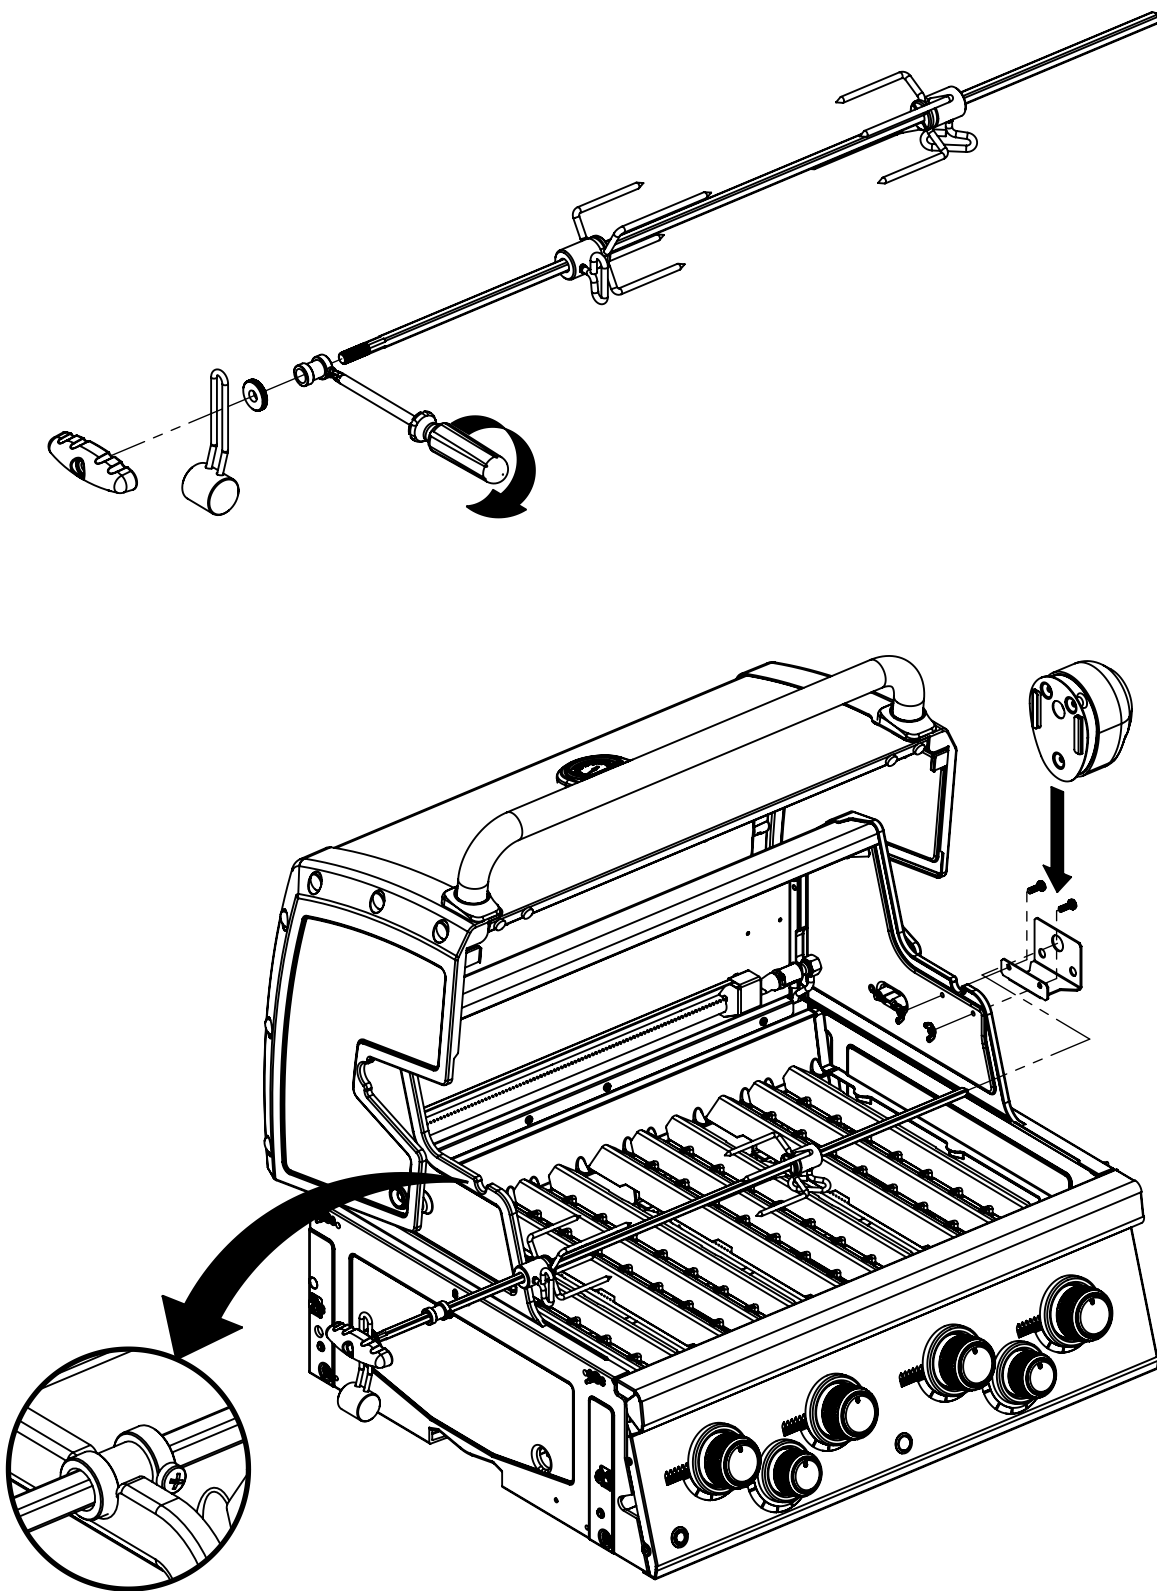

(2) 

18

19

23

(2)  (2) 

PARTS LIST / LISTE DES PIÈCES / LISTA DE PARTES

KEY #	ITEM #	DESCRIPTION	DESCRIPTION	9562-14	9562-54	9562-87	9563-14	9563-44	9563-14G	9563-44MC
				9562-17	9562-57	9562-87	9563-17	9563-47	9563-17G	9563-47MC
1	87109-931	PANEL - SIDE LEFT	PANNEAU - CÔTE GAUCHE	1	1	1	1	1	1	1
2	87109-911	PANEL - SIDE RIGHT	PANNEAU - CÔTE DROITE	1	1	1	1	1	1	1
3	27205-014	PANEL - FRONT INNER	PANNEAU FRONTAL ARRIERE	1	1	1	1	1	1	1
4	27205-924R	PANEL - INNER REAR	PANNEAU INTERIEUR ARRIERE	1	1	1	1	1	1	1
5	27249-904	GREASE SHIELD	PROTECTION CONTRE LA GRAISSE	4	4	4	4	4	4	4
6	27005-91	HEAT SHIELD	PROTECTION CONTRE LA CHALEUR	3	3	3	1	3	1	3
7	Y-11544	SCREW - BURNER	VIS - BRÛLEUR	4	4	4	4	4	4	4
8	S21242	HITCH PIN CLIP	ATTACHE DE CHEVILLE	4	4	4	4	4	4	4
10	82305-021R	PANEL - REAR COOKBOX	PANNEAU - RECIPIENT	1	1	1	1	1	1	1
12	82315-021	PANEL - HOOD	PANNEAU DE LA CUVE	1	1	1	1	1	1	1
18	22005-281	GRID - PORCELAIN	GRILLE EN PORCELAINE	•	4	4	•	•	•	•
	22022-284	GRID	GRILLE	2	•	•	2	2	2	2
20	22005-991	GRID - WARMING RACK	GRILLE - MAINTIEN AU CHAUD	1	1	1	1	1	1	1
22	22225-014	COLLECTOR BOX - FRONT LOWER RECIPIENT - FRONTAL INFÉRIEUR	CAJA RECOLECTORA - DELANTERA INFERIOR	1	1	1	1	1	1	1
24	22215-014	COLLECTOR BOX - FRONT UPPER RECIPIENT - FRONTAL SUPERIEUR	CAJA RECOLECTORA - DELANTERA SUPERIOR	1	1	1	1	1	1	1
25	22909-104LP	BURNER	BRÛLEUR	4/0	4/0	4/0	4/0	4/0	4/0	4/0
	22909-104NG	BURNER	BRÛLEUR	0/4	0/4	0/4	0/4	0/4	0/4	0/4
26	22001-769	CONTROL KNOB	BOUTON DE CONTROLE	4	4	4	4	4	4	4
26A	22001-689	CONTROL KNOB	BOUTON DE CONTROLE	•	•	2	•	2	•	2
27	22002-264	CONTROL BEZEL	MONTURE DE CONTROLE	4	4	4	4	4	4	4
27A	22001-164	CONTROL BEZEL	MONTURE DE CONTROLE	•	•	2	•	2	•	2
28	22005-814	CONTROL COVER	PANNEAU DE CONTROLE	1	1	•	1	•	1	•
	22005-834	CONTROL COVER	PANNEAU DE CONTROLE	•	•	•	•	•	•	•
	22005-884	CONTROL COVER	PANNEAU DE CONTROLE	•	•	1	•	1	•	1
32	10111-15A	HOSE	TUYAU	1/0	1/0	1/0	1/0	1/0	1/0	1/0
34	S13473-091	HOSE SIDE BURNER LP	TUYAU DU BRÛLEUR LATERAL PL	•	•	1/0	•	1/0	•	1/0
	S13473-132	HOSE SIDE BURNER NG	TUYAU DU BRÛLEUR LATERAL GN	•	•	0/1	•	0/1	•	0/1
34A	Y-11230	COTTER PIN	ATTACHE DE CHEVILLE	•	•	1	•	1	•	1
35	29005-014	CONTROL ASSEMBLY	SOUPAPE	1/0	1/0	•	1/0	•	1/0	•
	29005-017	CONTROL ASSEMBLY	SOUPAPE	0/1	0/1	•	0/1	•	0/1	•
	29005-034	CONTROL ASSEMBLY	SOUPAPE	•	•	•	•	•	•	•
	29005-037	CONTROL ASSEMBLY	SOUPAPE	•	•	•	•	•	•	•
	29005-074	CONTROL ASSEMBLY	SOUPAPE	•	•	1/0	•	1/0	•	1/0
	29005-077	CONTROL ASSEMBLY	SOUPAPE	•	•	0/1	•	0/1	•	0/1
36	10342-T18	ELECTRODE - SIDE BURNER	ELECTRODE - BRÛLEUR DE CÔTE	•	•	1	•	1	•	1
37	20809-957	TUBE-REAR BURNER ASSY	TUBE DE BRÛLEUR ARRIERE	•	•	1	•	1	•	1
38	Y-11990	HEX NUT	ÉCROU	•	•	1	•	1	•	1