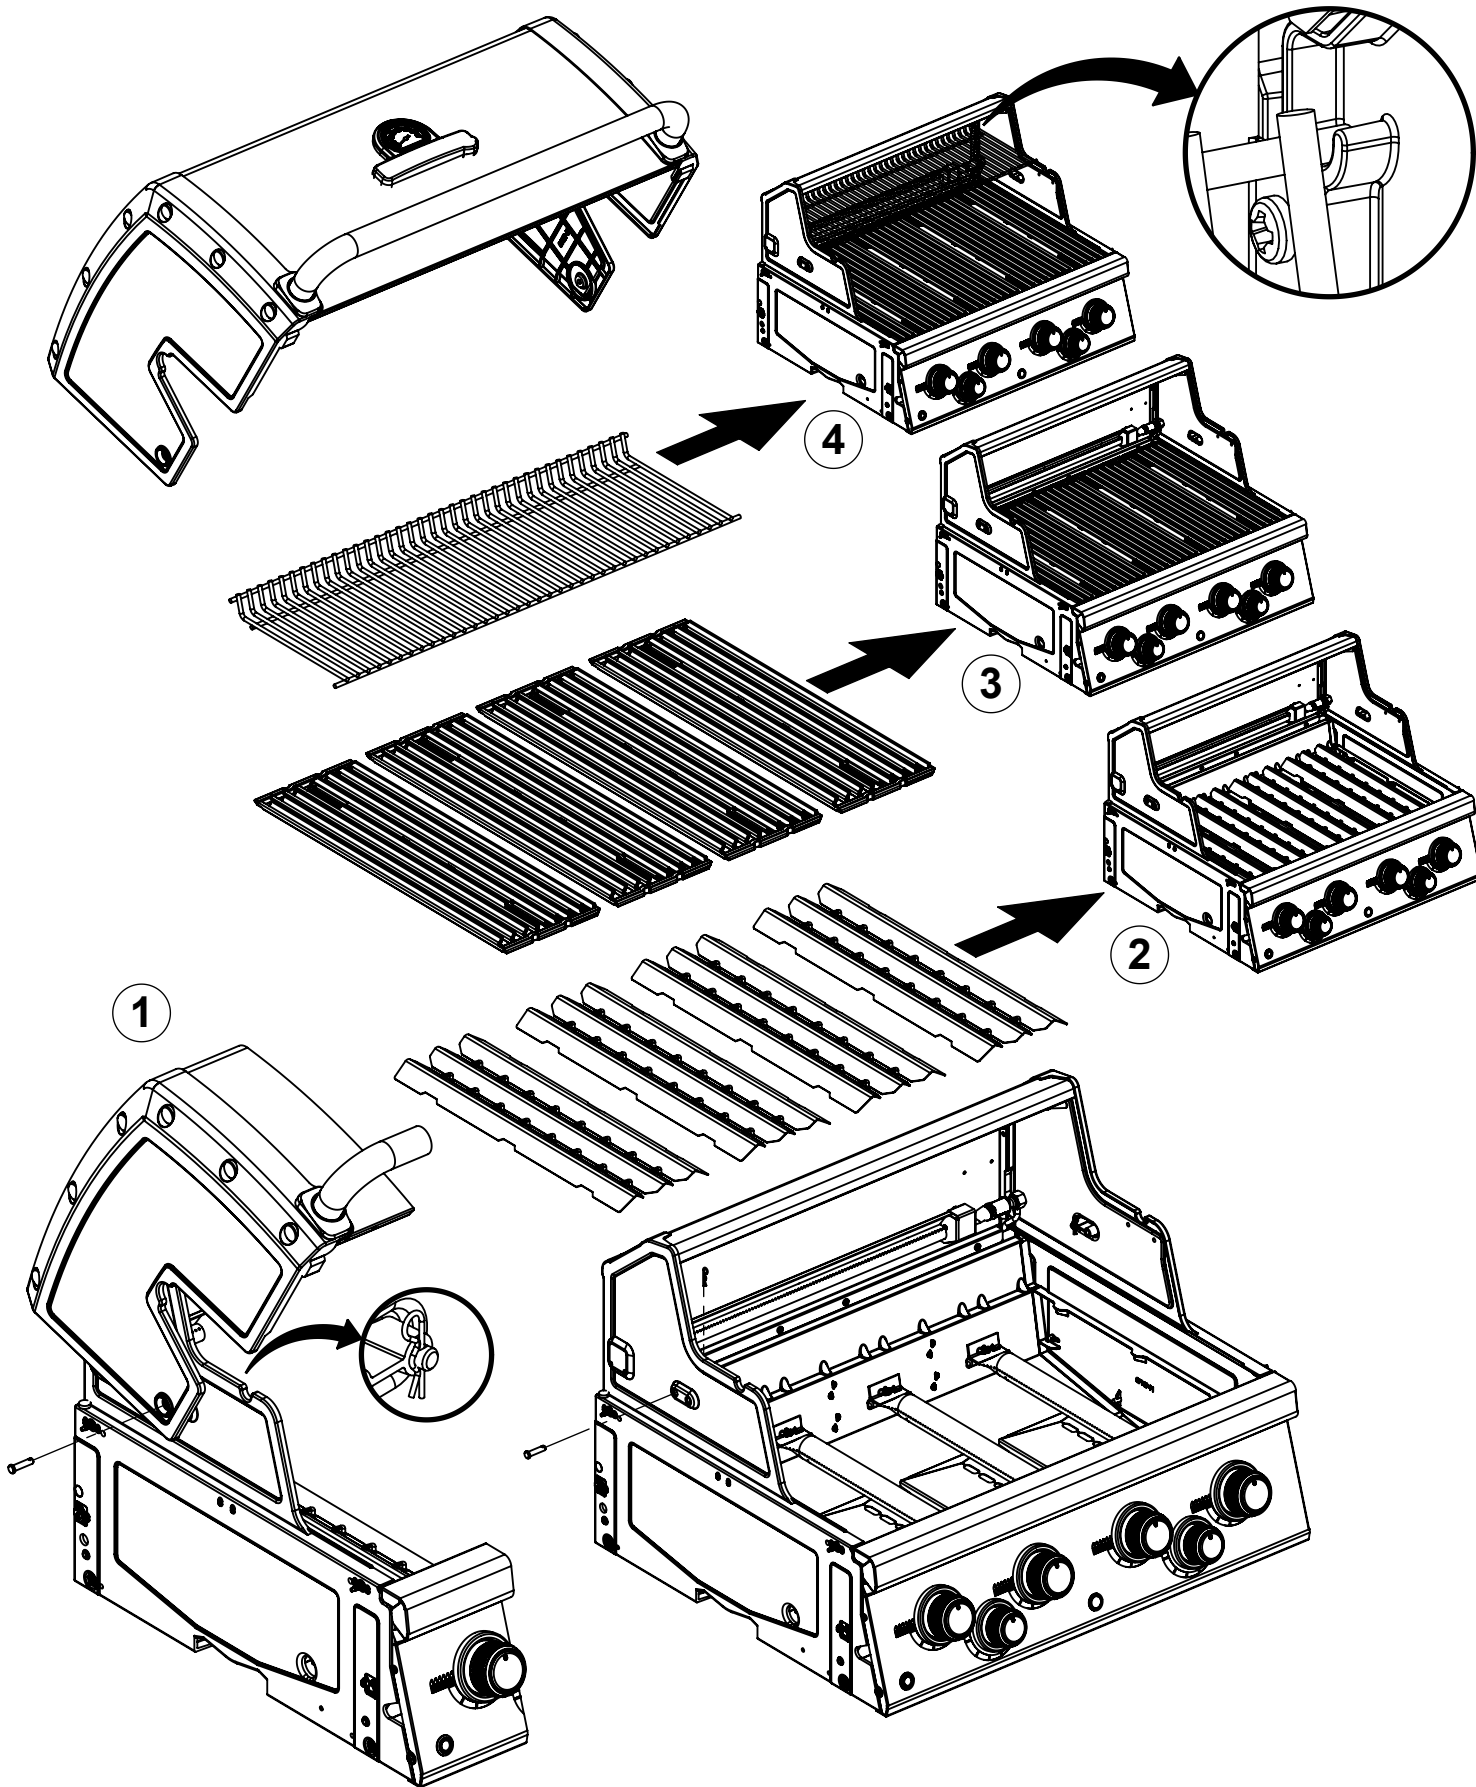

(2) 

18

19

23

(2)  (2) 

PARTS LIST / LISTE DES PIÈCES / LISTA DE PARTES

KEY #	ITEM #	DESCRIPTION	DESCRIPTION	9562-14	9562-54	9562-87	9563-14	9563-44	9563-14G	9563-44MC
				9562-17	9562-57	9562-87	9563-17	9563-47	9563-17G	9563-47MC
1	87109-931	PANEL - SIDE LEFT	PANNEAU - CÔTE GAUCHE	1	1	1	1	1	1	1
2	87109-911	PANEL - SIDE RIGHT	PANNEAU - CÔTE DROITE	1	1	1	1	1	1	1
3	27205-014	PANEL - FRONT INNER	PANNEAU FRONTAL ARRIERE	1	1	1	1	1	1	1
4	27205-924R	PANEL - INNER REAR	PANNEAU INTERIEUR ARRIERE	1	1	1	1	1	1	1
5	27249-904	GREASE SHIELD	PROTECTION CONTRE LA GRAISSE	4	4	4	4	4	4	4
6	27005-91	HEAT SHIELD	PROTECTION CONTRE LA CHALEUR	3	3	3	1	3	1	3
7	Y-11544	SCREW - BURNER	VIS - BRÛLEUR	4	4	4	4	4	4	4
8	S21242	HITCH PIN CLIP	ATTACHE DE CHEVILLE	4	4	4	4	4	4	4
10	82305-021R	PANEL - REAR COOKBOX	PANNEAU - RECIPIENT	1	1	1	1	1	1	1
12	82315-021	PANEL - HOOD	PANNEAU DE LA CUVE	1	1	1	1	1	1	1
18	22005-281	GRID - PORCELAIN	GRILLE EN PORCELAINE	•	4	4	•	•	•	•
	22022-284	GRID	GRILLE	2	•	•	2	2	2	2
20	22005-991	GRID - WARMING RACK	GRILLE - MAINTIEN AU CHAUD	1	1	1	1	1	1	1
22	22225-014	COLLECTOR BOX - FRONT LOWER RECIPIENT - FRONTAL INFÉRIEUR	CAJA RECOLECTORA - DELANTERA INFERIOR	1	1	1	1	1	1	1
24	22215-014	COLLECTOR BOX - FRONT UPPER RECIPIENT - FRONTAL SUPERIEUR	CAJA RECOLECTORA - DELANTERA SUPERIOR	1	1	1	1	1	1	1
25	22909-104LP	BURNER	BRÛLEUR	4/0	4/0	4/0	4/0	4/0	4/0	4/0
	22909-104NG	BURNER	BRÛLEUR	0/4	0/4	0/4	0/4	0/4	0/4	0/4
26	22001-769	CONTROL KNOB	BOUTON DE CONTROLE	4	4	4	4	4	4	4
26A	22001-689	CONTROL KNOB	BOUTON DE CONTROLE	•	•	2	•	2	•	2
27	22002-264	CONTROL BEZEL	MONTURE DE CONTROLE	4	4	4	4	4	4	4
27A	22001-164	CONTROL BEZEL	MONTURE DE CONTROLE	•	•	2	•	2	•	2
28	22005-814	CONTROL COVER	PANNEAU DE CONTROLE	1	1	•	1	•	1	•
	22005-834	CONTROL COVER	PANNEAU DE CONTROLE	•	•	•	•	•	•	•
	22005-884	CONTROL COVER	PANNEAU DE CONTROLE	•	•	1	•	1	•	1
32	10111-15A	HOSE	TUYAU	1/0	1/0	1/0	1/0	1/0	1/0	1/0
34	S13473-091	HOSE SIDE BURNER LP	TUYAU DU BRÛLEUR LATERAL PL	•	•	1/0	•	1/0	•	1/0
	S13473-132	HOSE SIDE BURNER NG	TUYAU DU BRÛLEUR LATERAL GN	•	•	0/1	•	0/1	•	0/1
34A	Y-11230	COTTER PIN	ATTACHE DE CHEVILLE	•	•	1	•	1	•	1
35	29005-014	CONTROL ASSEMBLY	SOUPAPE	1/0	1/0	•	1/0	•	1/0	•
	29005-017	CONTROL ASSEMBLY	SOUPAPE	0/1	0/1	•	0/1	•	0/1	•
	29005-034	CONTROL ASSEMBLY	SOUPAPE	•	•	•	•	•	•	•
	29005-037	CONTROL ASSEMBLY	SOUPAPE	•	•	•	•	•	•	•
	29005-074	CONTROL ASSEMBLY	SOUPAPE	•	•	1/0	•	1/0	•	1/0
	29005-077	CONTROL ASSEMBLY	SOUPAPE	•	•	0/1	•	0/1	•	0/1
36	10342-T18	ELECTRODE - SIDE BURNER	ELECTRODE - BRÛLEUR DE CÔTE	•	•	1	•	1	•	1
37	20809-957	TUBE-REAR BURNER ASSY	TUBE DE BRÛLEUR ARRIERE	•	•	1	•	1	•	1
38	Y-11990	HEX NUT	ÉCROU	•	•	1	•	1	•	1