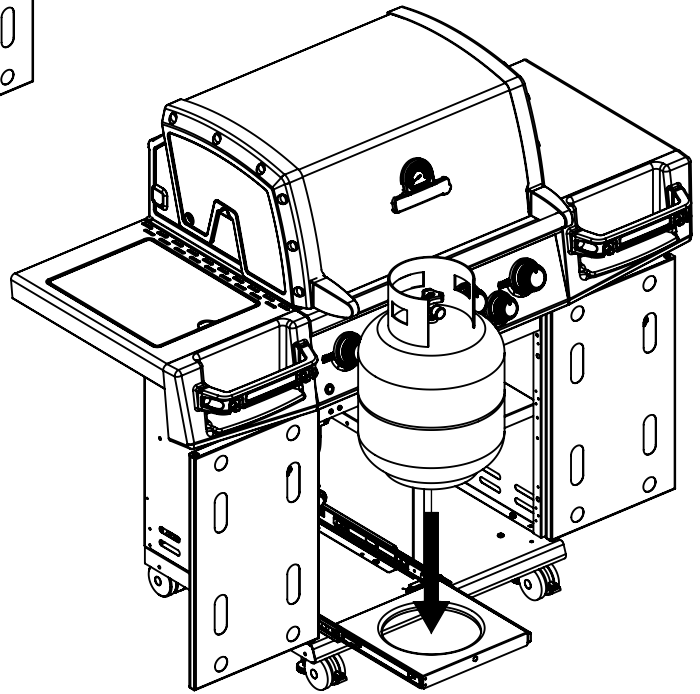

(2) 

18

19

23

(2)  (2) 

PARTS LIST / LISTE DES PIÈCES / LISTA DE PARTES

KEY #	ITEM #	DESCRIPTION	DESCRIPTION	9562-14	9562-54	9562-87	9563-14	9563-44	9563-14G	9563-44MC
				9562-17	9562-57	9562-87	9563-17	9563-47	9563-17G	9563-47MC
1	87109-931	PANEL - SIDE LEFT	PANNEAU - CÔTE GAUCHE	1	1	1	1	1	1	1
2	87109-911	PANEL - SIDE RIGHT	PANNEAU - CÔTE DROITE	1	1	1	1	1	1	1
3	27205-014	PANEL - FRONT INNER	PANNEAU FRONTAL ARRIERE	1	1	1	1	1	1	1
4	27205-924R	PANEL - INNER REAR	PANNEAU INTERIEUR ARRIERE	1	1	1	1	1	1	1
5	27249-904	GREASE SHIELD	PROTECTION CONTRE LA GRAISSE	4	4	4	4	4	4	4
6	27005-91	HEAT SHIELD	PROTECTION CONTRE LA CHALEUR	3	3	3	1	3	1	3
7	Y-11544	SCREW - BURNER	VIS - BRÛLEUR	4	4	4	4	4	4	4
8	S21242	HITCH PIN CLIP	ATTACHE DE CHEVILLE	4	4	4	4	4	4	4
10	82305-021R	PANEL - REAR COOKBOX	PANNEAU - RECIPIENT	1	1	1	1	1	1	1
12	82315-021	PANEL - HOOD	PANNEAU DE LA CUVE	1	1	1	1	1	1	1
18	22005-281	GRID - PORCELAIN	GRILLE EN PORCELAINE	•	4	4	•	•	•	•
	22022-284	GRID	GRILLE	2	•	•	2	2	2	2
20	22005-991	GRID - WARMING RACK	GRILLE - MAINTIEN AU CHAUD	1	1	1	1	1	1	1
22	22225-014	COLLECTOR BOX - FRONT LOWER RECIPIENT - FRONTAL INFÉRIEUR	CAJA RECOLECTORA - DELANTERA INFERIOR	1	1	1	1	1	1	1
24	22215-014	COLLECTOR BOX - FRONT UPPER RECIPIENT - FRONTAL SUPERIEUR	CAJA RECOLECTORA - DELANTERA SUPERIOR	1	1	1	1	1	1	1
25	22909-104LP	BURNER	BRÛLEUR	4/0	4/0	4/0	4/0	4/0	4/0	4/0
	22909-104NG	BURNER	BRÛLEUR	0/4	0/4	0/4	0/4	0/4	0/4	0/4
26	22001-769	CONTROL KNOB	BOUTON DE CONTROLE	4	4	4	4	4	4	4
26A	22001-689	CONTROL KNOB	BOUTON DE CONTROLE	•	•	2	•	2	•	2
27	22002-264	CONTROL BEZEL	MONTURE DE CONTROLE	4	4	4	4	4	4	4
27A	22001-164	CONTROL BEZEL	MONTURE DE CONTROLE	•	•	2	•	2	•	2
28	22005-814	CONTROL COVER	PANNEAU DE CONTROLE	1	1	•	1	•	1	•
	22005-834	CONTROL COVER	PANNEAU DE CONTROLE	•	•	•	•	•	•	•
	22005-884	CONTROL COVER	PANNEAU DE CONTROLE	•	•	1	•	1	•	1
32	10111-15A	HOSE	TUYAU	1/0	1/0	1/0	1/0	1/0	1/0	1/0
34	S13473-091	HOSE SIDE BURNER LP	TUYAU DU BRÛLEUR LATERAL PL	•	•	1/0	•	1/0	•	1/0
	S13473-132	HOSE SIDE BURNER NG	TUYAU DU BRÛLEUR LATERAL GN	•	•	0/1	•	0/1	•	0/1
34A	Y-11230	COTTER PIN	ATTACHE DE CHEVILLE	•	•	1	•	1	•	1
35	29005-014	CONTROL ASSEMBLY	SOUPAPE	1/0	1/0	•	1/0	•	1/0	•
	29005-017	CONTROL ASSEMBLY	SOUPAPE	0/1	0/1	•	0/1	•	0/1	•
	29005-034	CONTROL ASSEMBLY	SOUPAPE	•	•	•	•	•	•	•
	29005-037	CONTROL ASSEMBLY	SOUPAPE	•	•	•	•	•	•	•
	29005-074	CONTROL ASSEMBLY	SOUPAPE	•	•	1/0	•	1/0	•	1/0
	29005-077	CONTROL ASSEMBLY	SOUPAPE	•	•	0/1	•	0/1	•	0/1
36	10342-T18	ELECTRODE - SIDE BURNER	ELECTRODE - BRÛLEUR DE CÔTE	•	•	1	•	1	•	1
37	20809-957	TUBE-REAR BURNER ASSY	TUBE DE BRÛLEUR ARRIERE	•	•	1	•	1	•	1
38	Y-11990	HEX NUT	ÉCROU	•	•	1	•	1	•	1